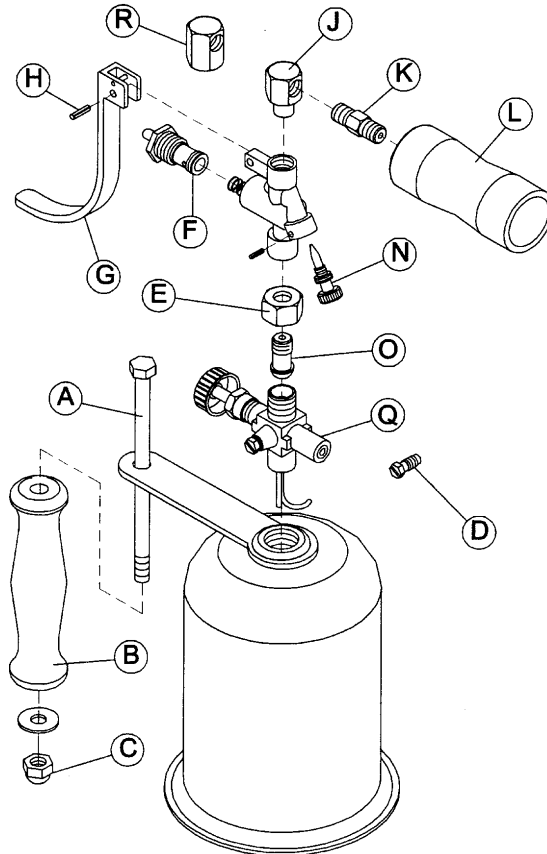

No. 091 Propane Gas Torches

PROPANE GAS TORCHES

Order No. Description

1091-A	Handle Bolt
1091-B	Plastic Handle
1091-C	Cap Nut
1091-D	10% Stem (Old Style)
1091-E	Nut
1091-F	Insert & Stem Assembly
1091-G	Lever (Curved)
1091-H	Lever Roll Pin
1091-J	1/8 x 90° (Street Elbow)
1091-K	Orifice
1091-L	Torch Tube
1091-N	Needle Stem
1091-O	Stem
1091-Q	Cylinder Valve Complete
1091-R	1/8 x 90° (Steel Elbow)