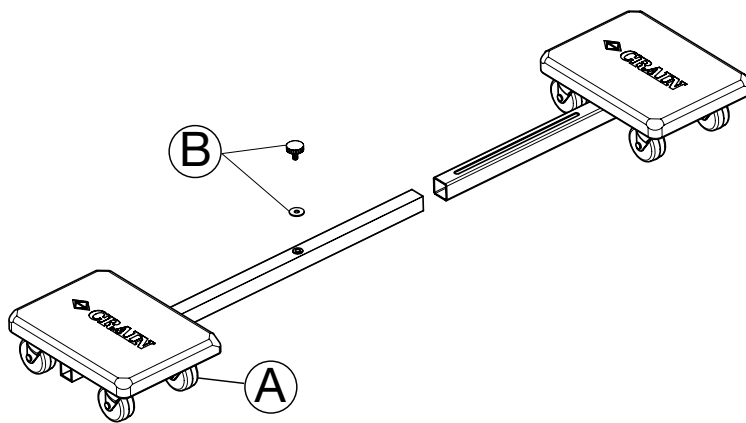

No. 017 Metal Skat Skates**NO. 017 METAL SKAT SKATES**

<i>Order No.</i>	<i>Description</i>
1017-A	Replacement Caster and Screws
1017-B	Knob Screw and Washer