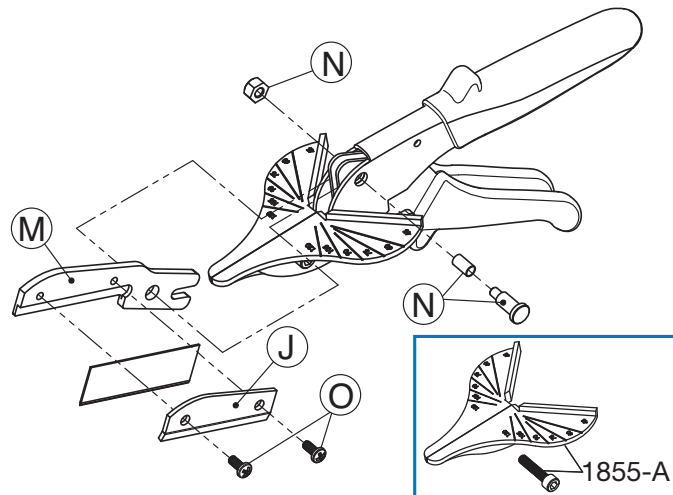

No. 855 Wood Miter**No. 880 Vinyl Miter (Engraved aluminum anvil)****NO. 855 WOOD MITER****NO. 880 VINYL MITER (ENGRAVED ALUMINUM ANVIL)**

<i>Order No.</i>	<i>Description</i>
1855-A	Table & Screw
1880-J	Blade Clamp
1880-M	Blade Holder
1880-N	Nut, Bolt, Bushing Set
1880-O	Blade Clamp Screws (2)

**No. 855****No. 880**